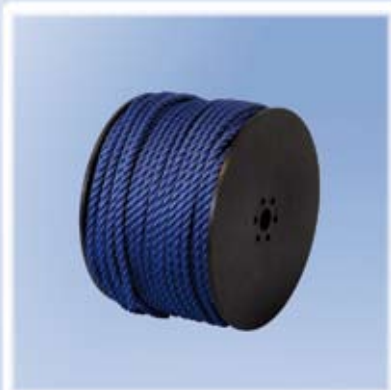

Fortøjningsline

Type: 3 slået PP-multifilament fortøjningsline er et blødt silkelignende UV stabiliseret tovværk med stor slid- og brudstyrke. Dybblå farve.

Anvendelse: Fortøjningsliner anvendes oftest af sejlerfolket til fortøjning af lystbåde, som almindelig tovværk i håndværk, landbrug, industri og hobby, som tovværk til afspærring på museer, udstillinger eller lignende.

Flangespole - Blå

Artikelnr.	TUN	Vare type	Brudstyrke	EAN kode	Min. ordre
540415	5661769	10 mm x 125 m	1.450 kg	5709137032025	1 spole
540420	5661770	12 mm x 85 m	1.760 kg	5709137032032	1 spole
540426	5304708	14 mm x 65 m	2.560 kg	5709137032346	1 spole
540430	5661771	16 mm x 50 m	3.200 kg	5709137032353	1 spole
540435	5661773	18 mm x 40 m	4.100 kg	5709137048743	1 spole

Flangespole - Hvid

Artikelnr.	TUN	Vare type	Brudstyrke	EAN kode	Min. ordre
500440	1257524	14 mm x 65 m	2.560 kg	5709137052252	1 spole

Duk

Artikelnr.	TUN	Vare type	Brudstyrke	EAN kode	Min. ordre
540205	5050669	10 mm x 20 m	1.450 kg	5709137035378	5 duk
540210	5050660	12 mm x 20 m	1.760 kg	5709137035354	3 duk
540215	5050662	14 mm x 15 m	2.560 kg	5709137035385	5 duk